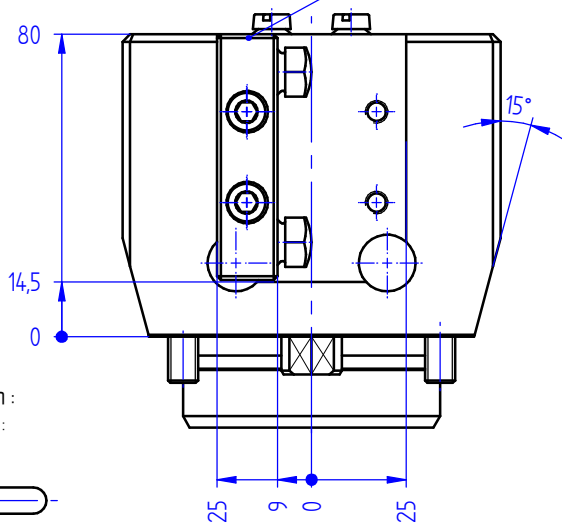

Kombi-Doppel-Drehstahlhalter

Universal double turning holder

 Darstellung symbolisch
symbolical drawing

Befestigungsschrauben
fastening screws

Leiste umsetzbar
fence useable on both sides

Optionen :
options :