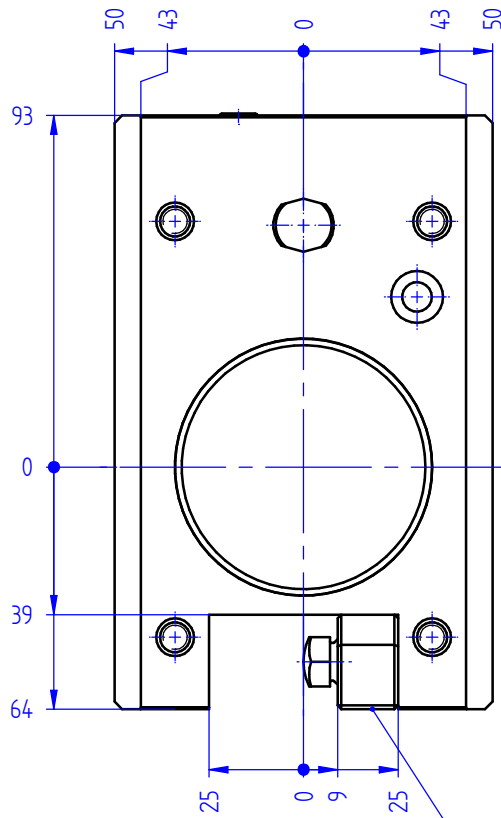

Kombi-Doppel-Drehstahlhalter

Universal double turning holder

 Darstellung symbolisch
symbolical drawing

Befestigungsschrauben
fastening screws

Leiste umsetzbar
fence useable on both sides

Optionen :
options :

Bedienschlüssel
wrench

» weitere Ausführungen auf Anfrage
other models on request