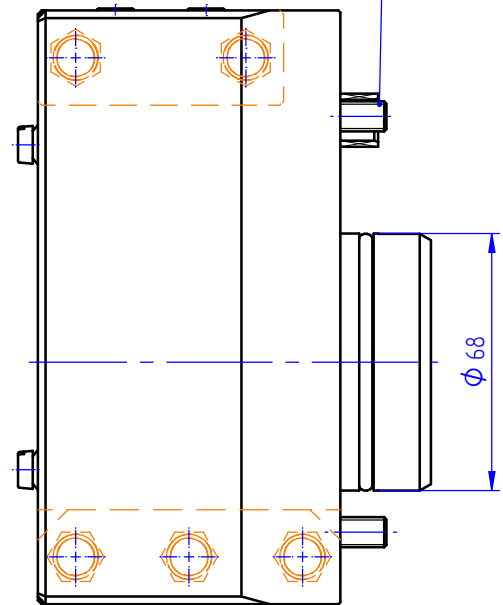

Kombi-Doppel-Drehstahlhalter

Universal double turning holder

 Darstellung symbolisch
symbolical drawing

Befestigungsschrauben
fastening screws

Leiste umsetzbar
fence useable on both sides

Optionen :
options :