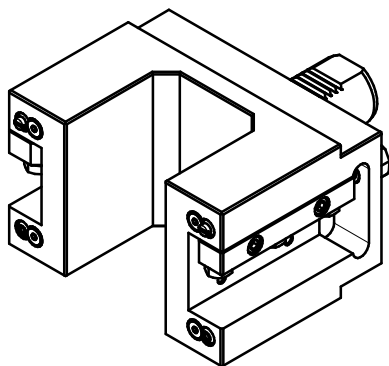

Kombi-Doppel-Drehstahlhalter

Universal double turning holder

Darstellung symbolisch
symbolical drawing

Leiste umsetzbar
fence useable on both sides

Optionen :
options :

Bedienschlüssel
wrench

» weitere Ausführungen auf Anfrage
other models on request