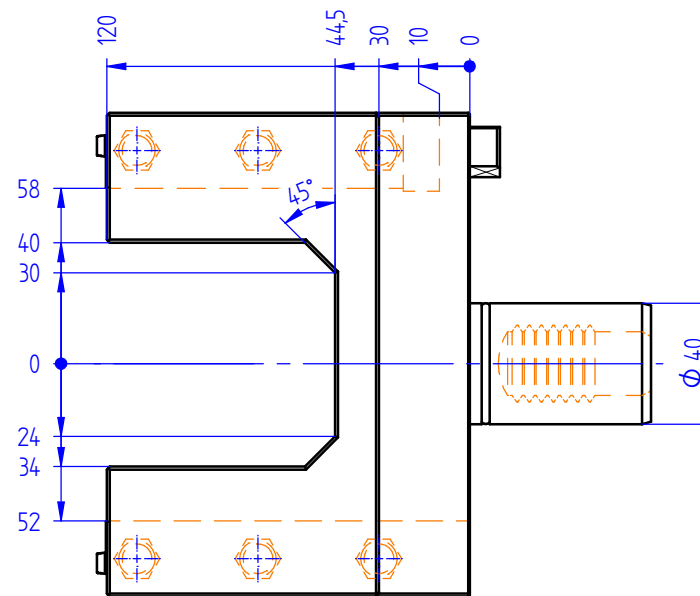

Kombi-Doppel-Drehstahlhalter

Universal double turning holder

Darstellung symbolisch
symbolical drawing

Leiste umsetzbar
fence useable on both sides

Optionen :
options :

Bedienschlüssel
wrench

» weitere Ausführungen auf Anfrage
other models on request