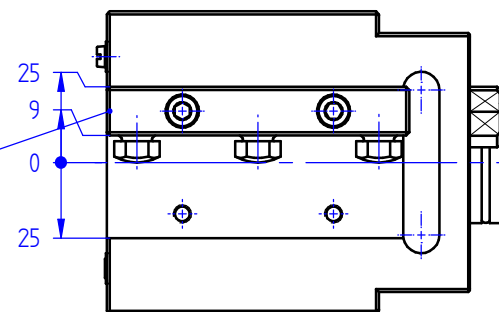

Kombi-Doppel-Drehstahlhalter

Universal double turning holder

Darstellung symbolisch
symbolical drawing

Leiste umsetzbar
fence useable on both sides

Optionen :
options :

Bedienschlüssel
wrench

» weitere Ausführungen auf Anfrage
other models on request