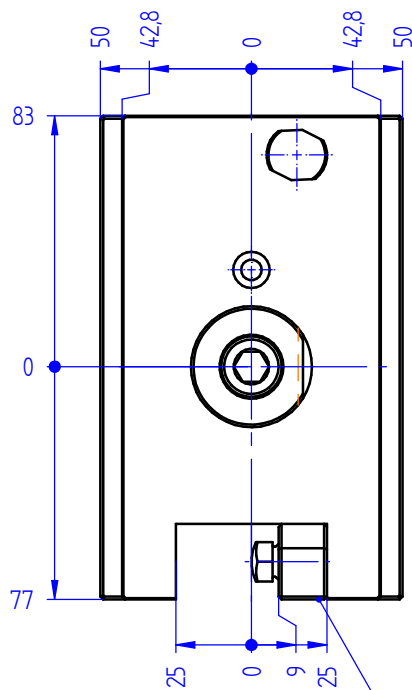

Kombi-Doppel-Drehstahlhalter

Universal double turning holder

Darstellung symbolisch
symbolical drawing

Leiste umsetzbar
fence useable on both sides

Optionen :
options :

Bedienschlüssel
wrench

» weitere Ausführungen auf Anfrage
other models on request