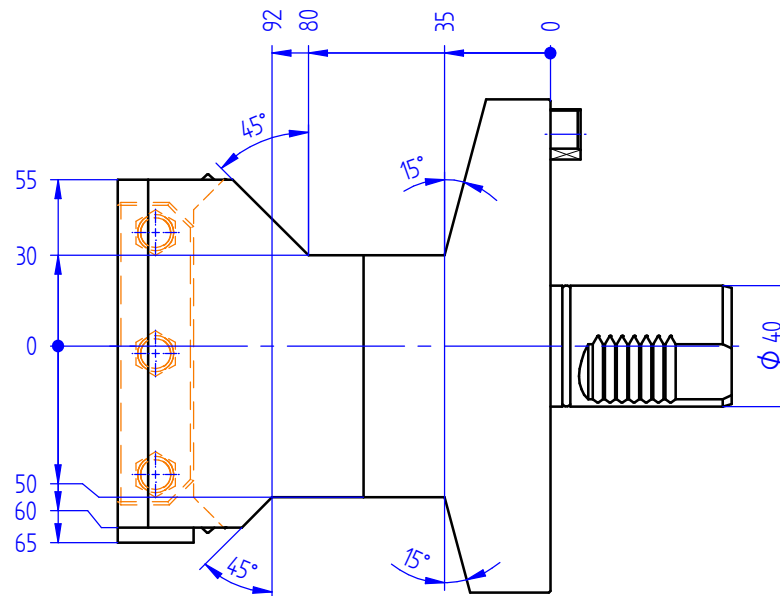

Kombi-Plandrehhalter

Universal facing holder

Darstellung symbolisch
symbolical drawing

Optionen :
options :

Bedienschlüssel
wrench

Leiste umsetzbar
fence useable on both sides

» weitere Ausführungen auf Anfrage
other models on request