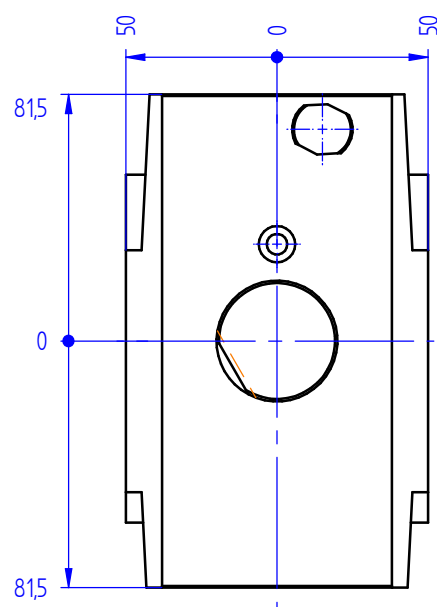

Kombi-Plandrehhalter

Universal facing holder

Darstellung symbolisch
symbolical drawing

Optionen :
options :

Bedienschlüssel
wrench

Leiste umsetzbar
fence useable on both sides

» weitere Ausführungen auf Anfrage
other models on request