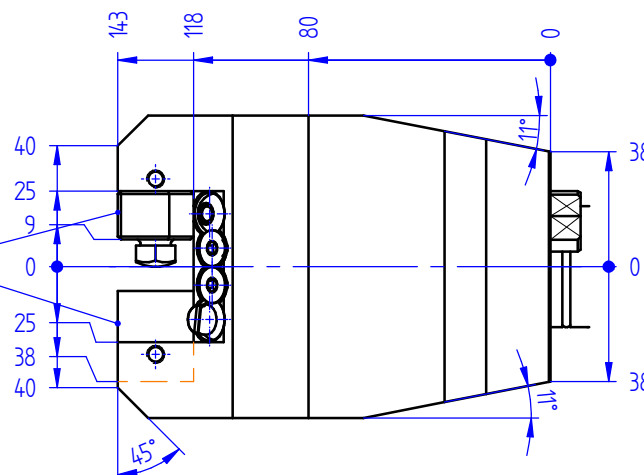

Kombi-Plandrehhalter

Universal facing holder

Darstellung symbolisch
symbolical drawing

Optionen :
options :

Bedienschlüssel
wrench

Leiste umsetzbar
fence useable on both sides

» weitere Ausführungen auf Anfrage
other models on request