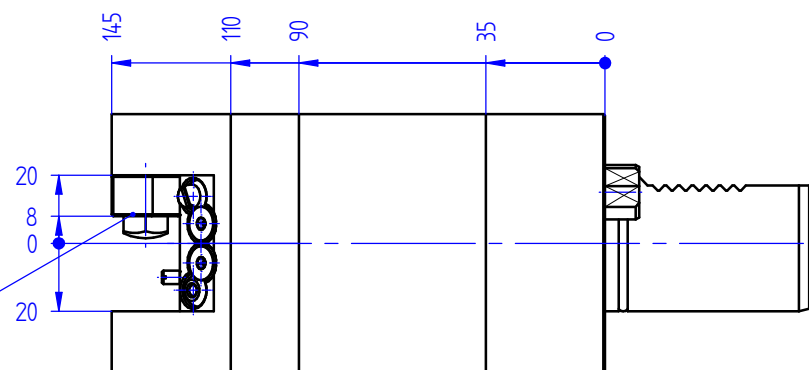

Kombi-Plandrehhalter

Universal facing holder

Darstellung symbolisch
symbolical drawing

Leiste umsetzbar
fence useable on both sides

Optionen :
options :

Bedienschlüssel
wrench

» weitere Ausführungen auf Anfrage
other models on request