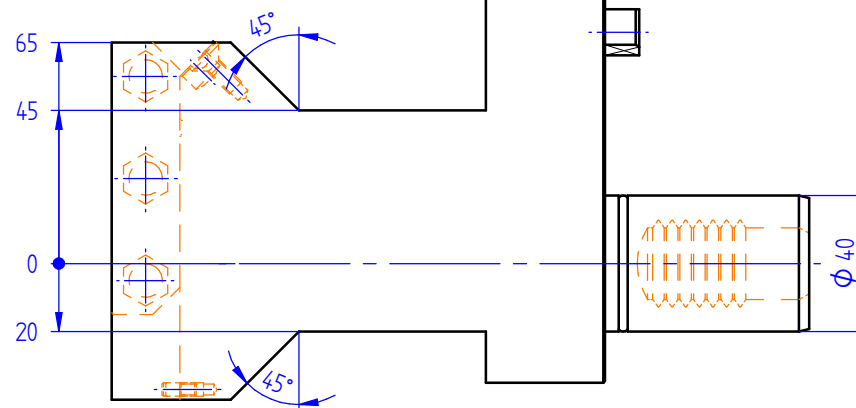

Kombi-Plandrehhalter

Universal facing holder

Darstellung symbolisch
symbolical drawing

Leiste umsetzbar
fence useable on both sides

Optionen :
options :

Bedienschlüssel
wrench

» weitere Ausführungen auf Anfrage
other models on request