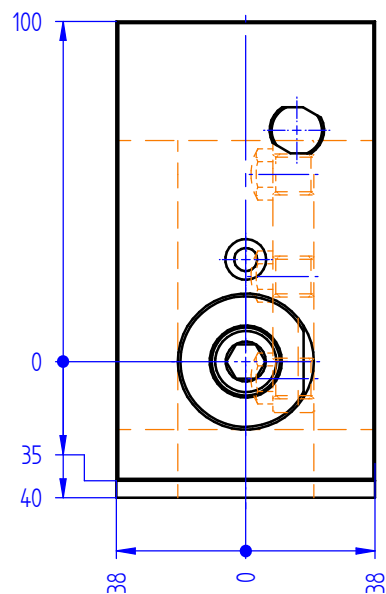

Kombi-Plandrehhalter

Universal facing holder

Darstellung symbolisch
symbolical drawing

Leiste umsetzbar
fence useable on both sides

Optionen :
options :

Bedienschlüssel
wrench

» weitere Ausführungen auf Anfrage
other models on request