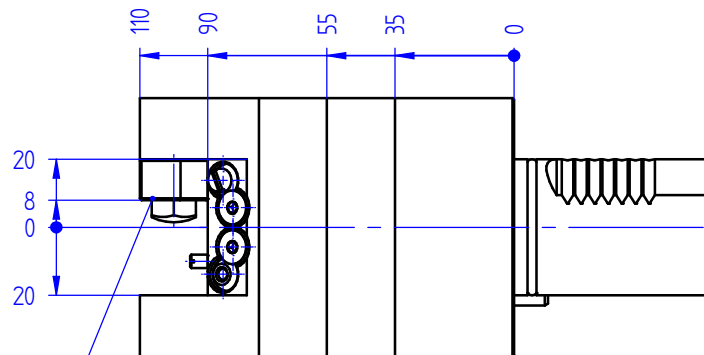

Kombi-Plandrehhalter

Universal facing holder

Darstellung symbolisch
symbolical drawing

Leiste umsetzbar
fence useable on both sides

Optionen :
options :

Bedenschlüssel
wrench

» weitere Ausführungen auf Anfrage
other models on request