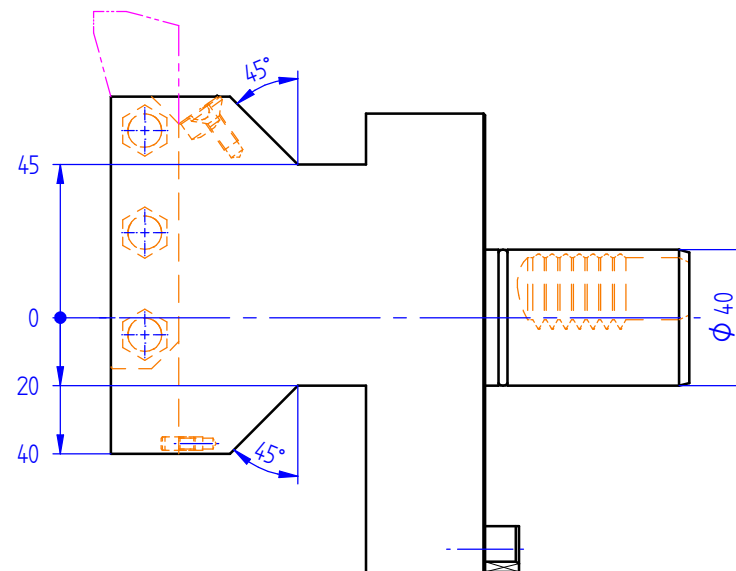

Kombi-Plandrehhalter

Universal facing holder

Darstellung symbolisch
symbolical drawing

Leiste umsetzbar
fence useable on both sides

Optionen :
options :

Bedenschlüssel
wrench

» weitere Ausführungen auf Anfrage
other models on request