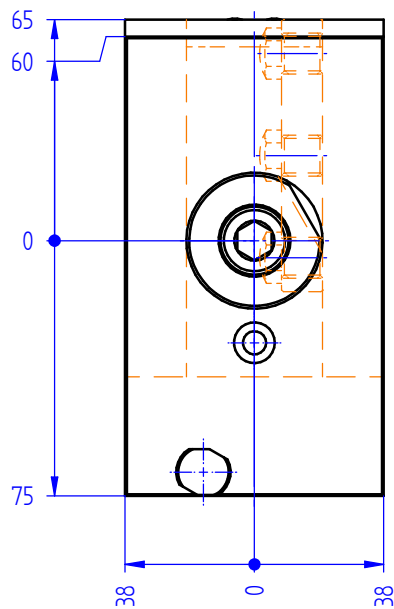

Kombi-Plandrehhalter

Universal facing holder

Darstellung symbolisch
symbolical drawing

Leiste umsetzbar
fence useable on both sides

Optionen :
options :

Bedenschlüssel
wrench

» weitere Ausführungen auf Anfrage
other models on request