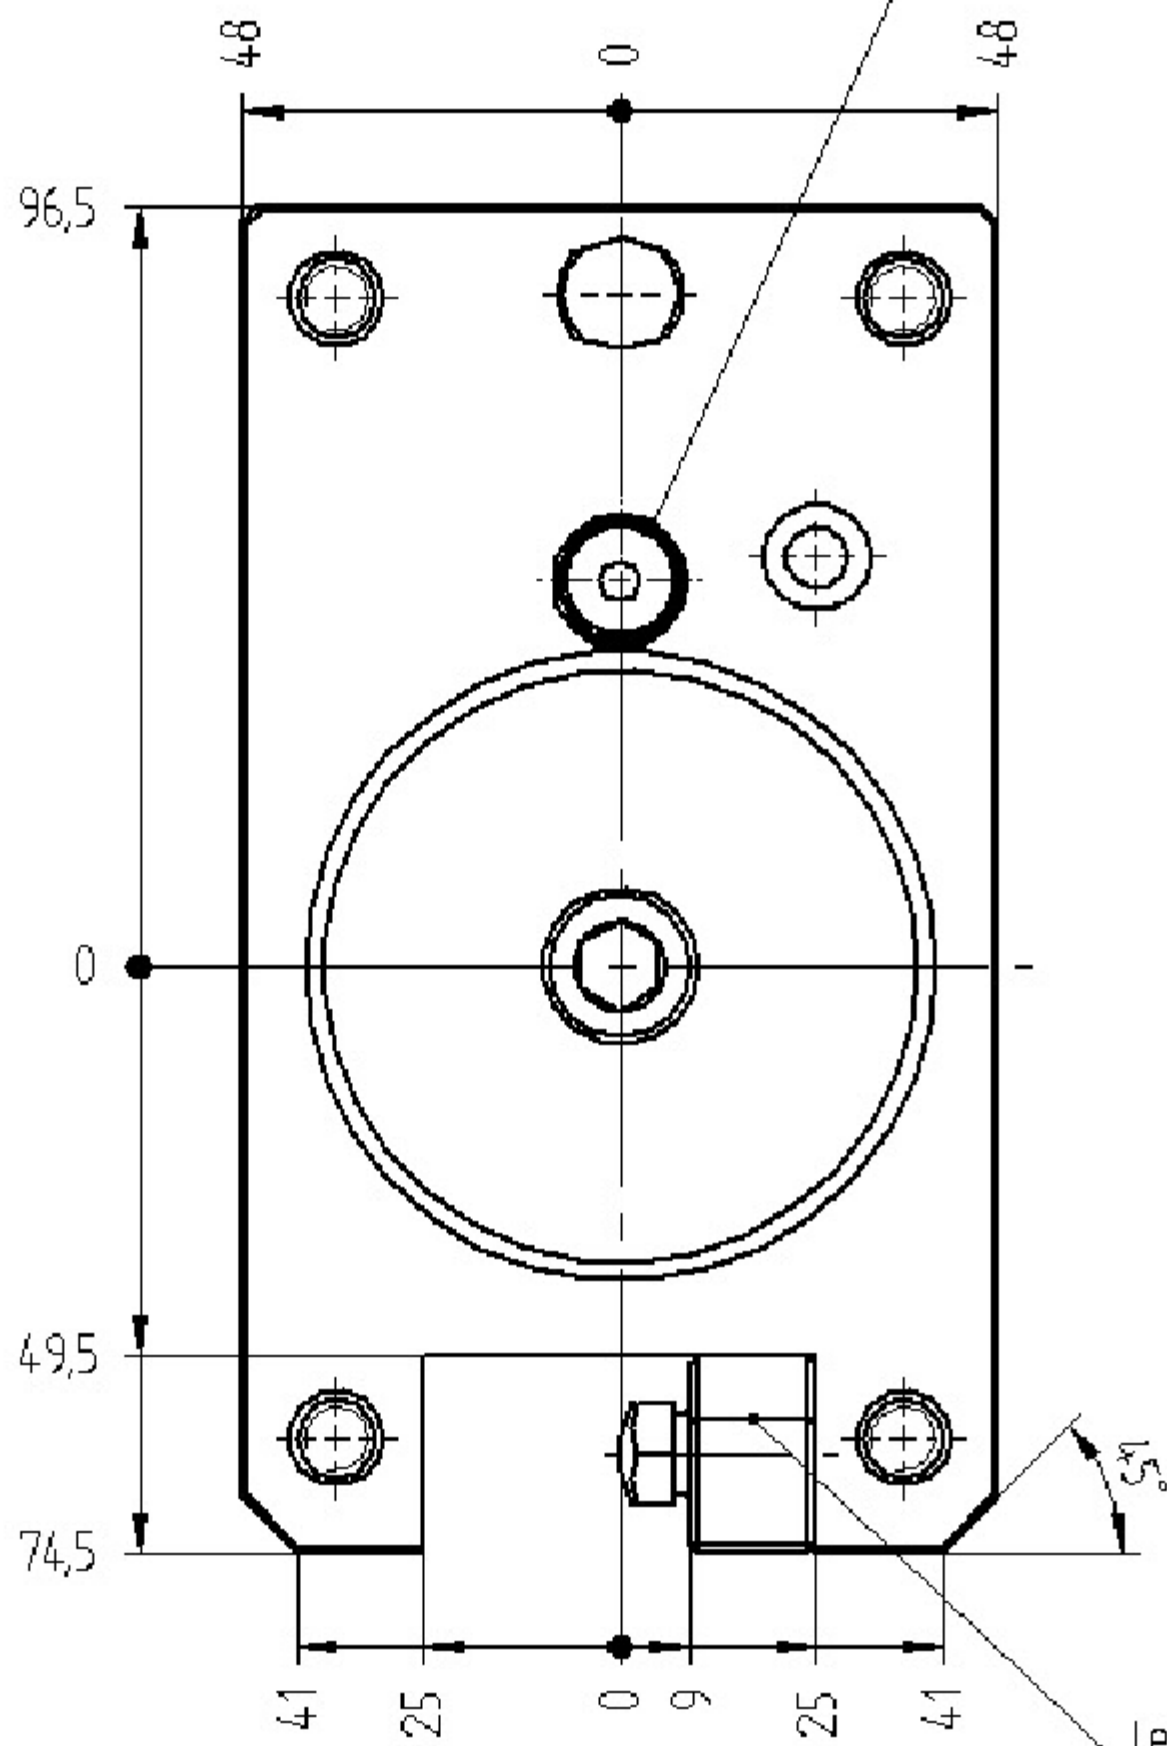

Kombi-Drehstahlhalter

Universal turning holder

Darstellung symbolisch
symbolical drawing

Schraube zum Abdrücken
screw to push away

Leiste umsetzbar
fence useable on both sides

Befestigungsschrauben
fastening screws

Optionen :
options :

Bedenschlüssel
wrench

» weitere Ausführungen auf Anfrage
other models on request