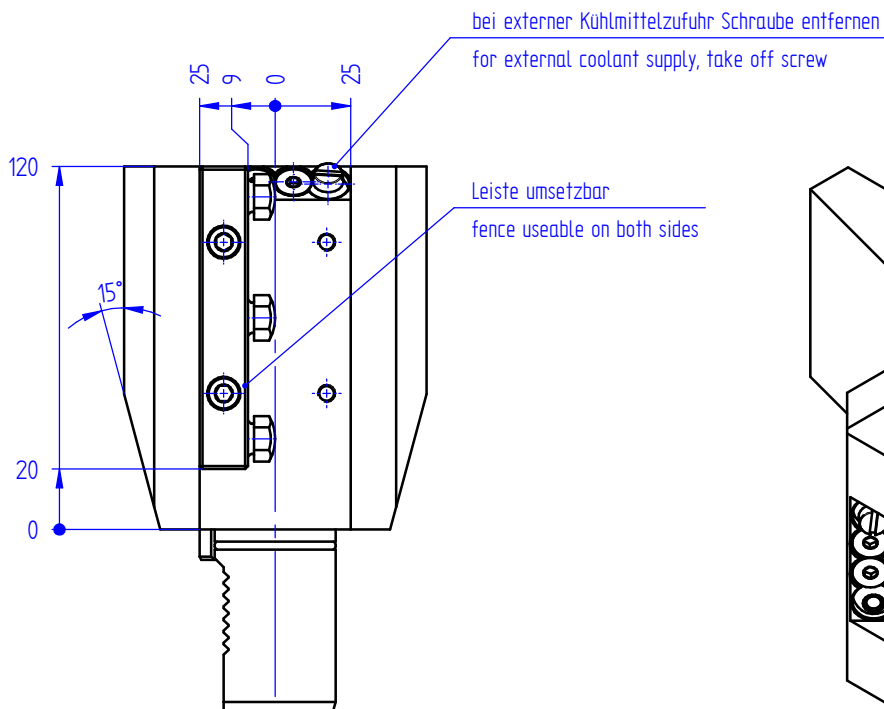

Kombi-Drehstahlhalter

Universal turning holder

Optionen :
options :

Bedienschlüssel
wrench

» weitere Ausführungen auf Anfrage
other models on request