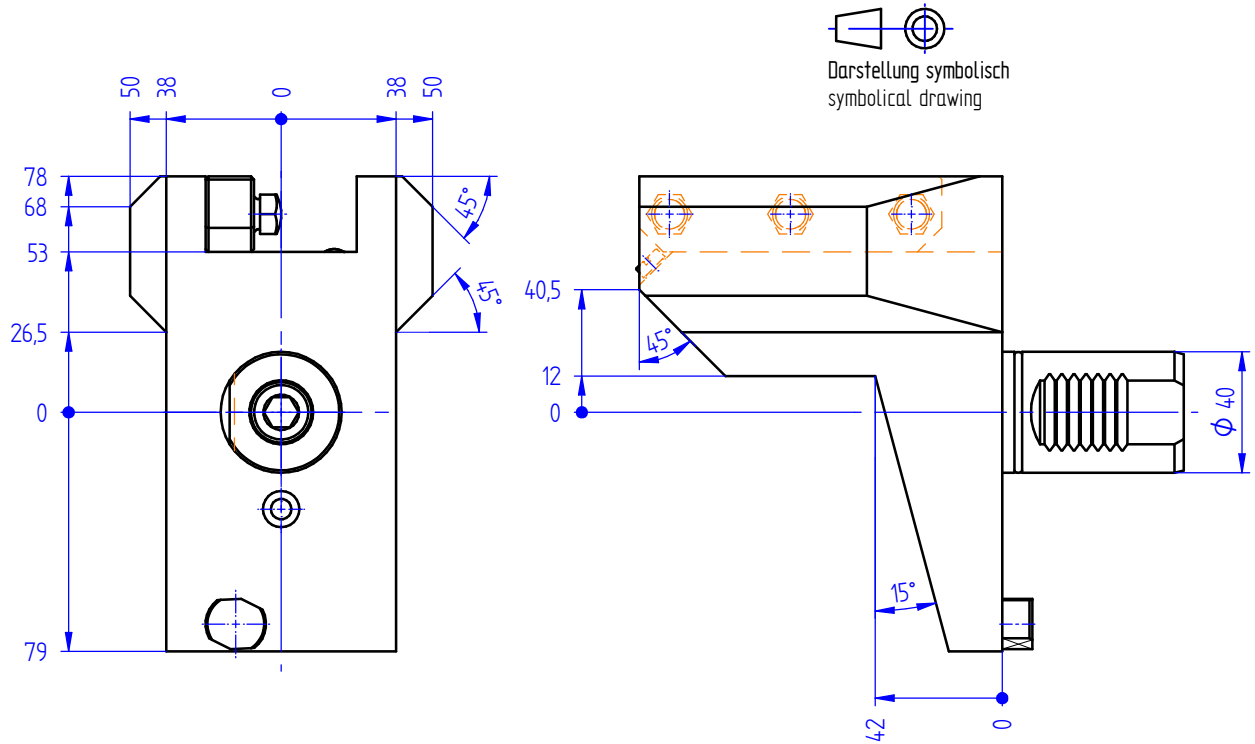

Kombi-Drehstahlhalter

Universal turning holder

Optionen :
options :

Bedienschlüssel
wrench

» weitere Ausführungen auf Anfrage
other models on request