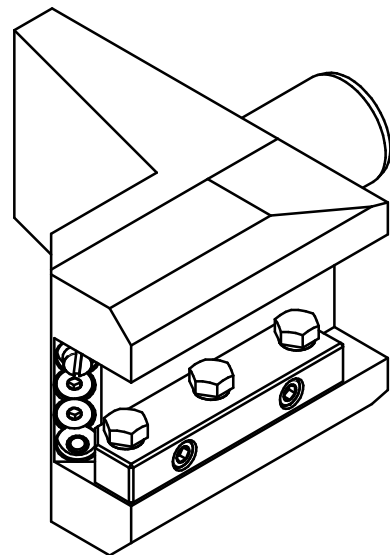

Kombi-Drehstahlhalter

Universal turning holder

Optionen :
options :

Bedienschlüssel
wrench

» weitere Ausführungen auf Anfrage
other models on request