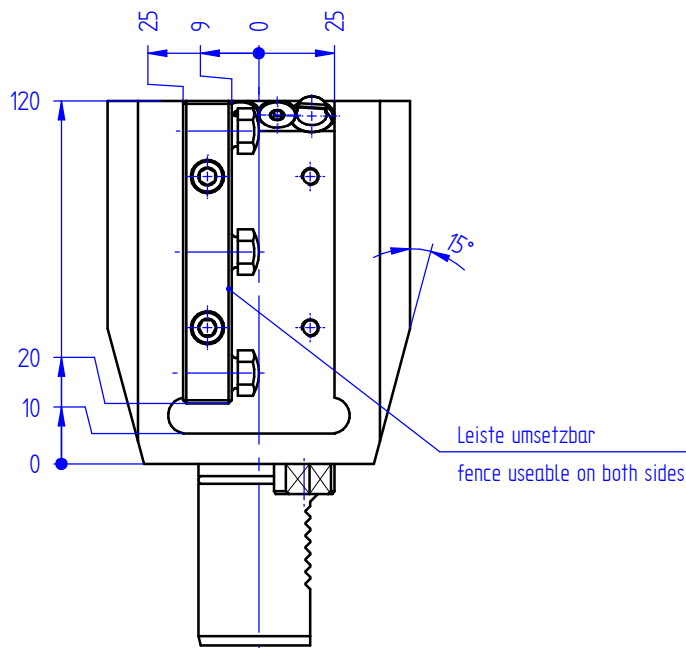

# Kombi-Drehstahlhalter

Universal turning holder

Darstellung symbolisch  
symbolical drawing

Optionen :  
options :

bei externer Kühlmittelzufuhr Schraube entfernen  
for external coolant supply, take off screw

Bedienschlüssel  
wrench

» weitere Ausführungen auf Anfrage  
other models on request