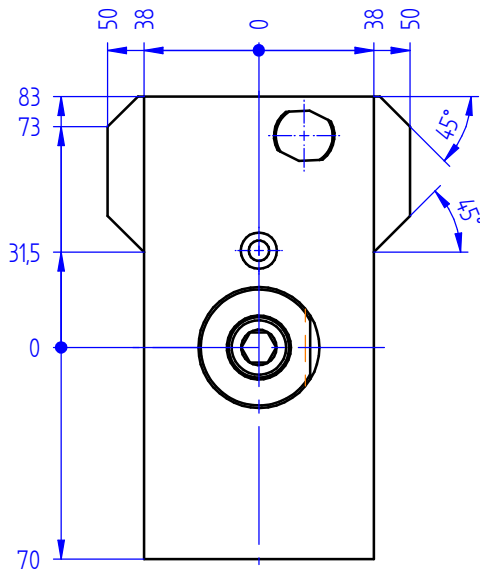

# Kombi-Drehstahlhalter

Universal turning holder

Darstellung symbolisch  
symbolical drawing

Optionen :  
options :

bei externer Kühlmittelzufuhr Schraube entfernen  
for external coolant supply, take off screw