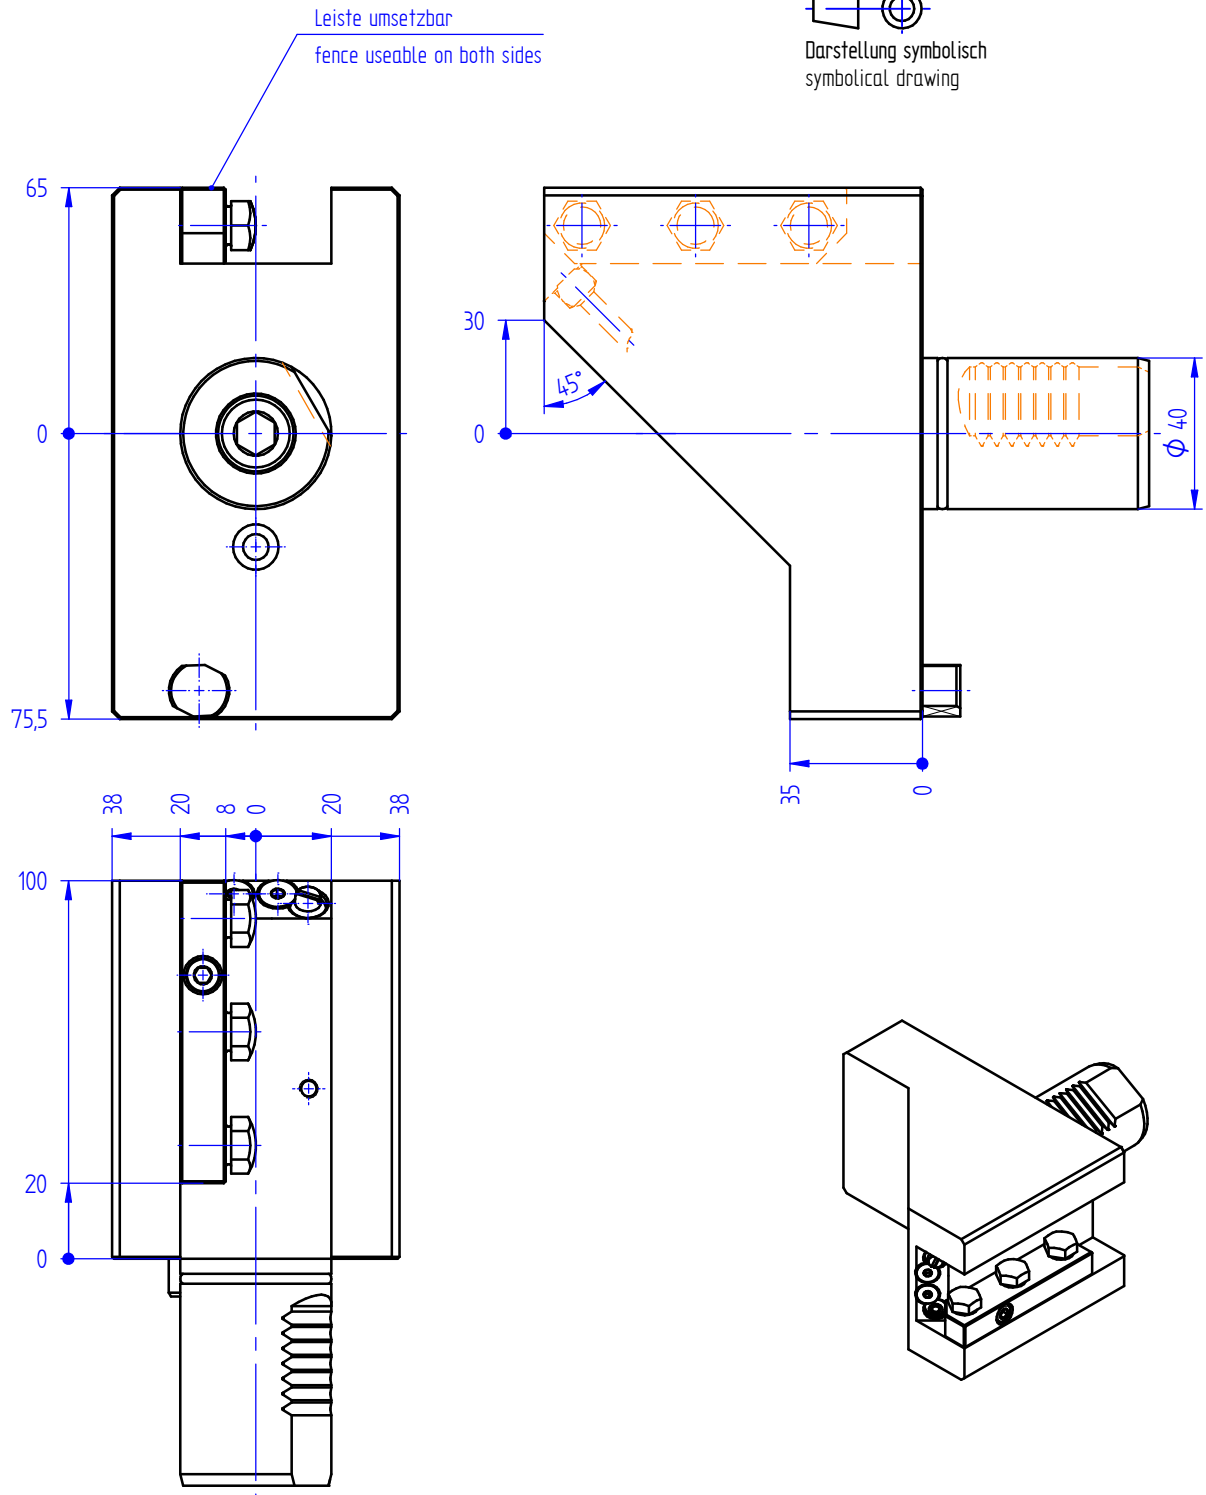

Kombi-Drehstahlhalter

Universal turning holder

Optionen :
options :

Bedienschlüssel
wrench

» weitere Ausführungen auf Anfrage
other models on request