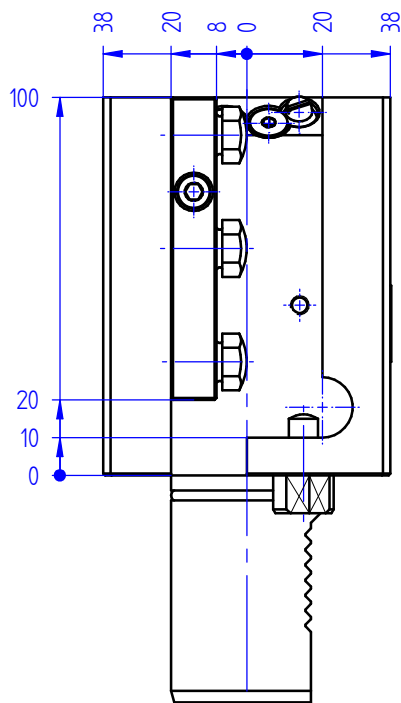

# Kombi-Drehstahlhalter

Universal turning holder

Optionen :  
options :

Bedienschlüssel  
wrench

» weitere Ausführungen auf Anfrage  
other models on request