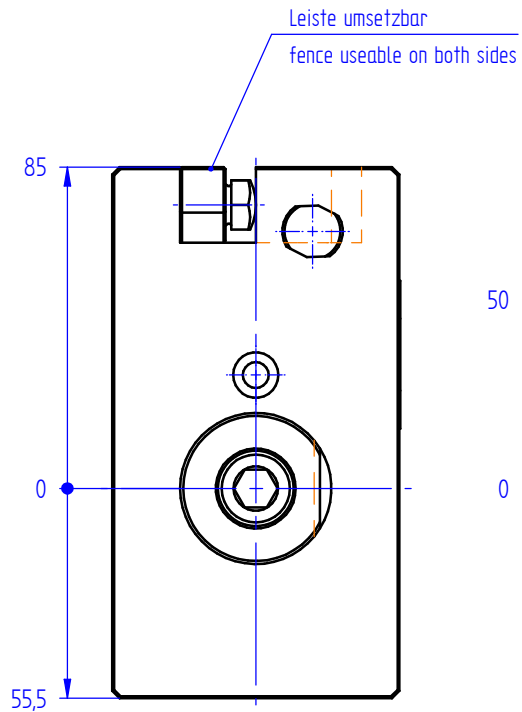

# Kombi-Drehstahlhalter

Universal turning holder

Optionen :  
options :

Bedienschlüssel  
wrench

» weitere Ausführungen auf Anfrage  
other models on request