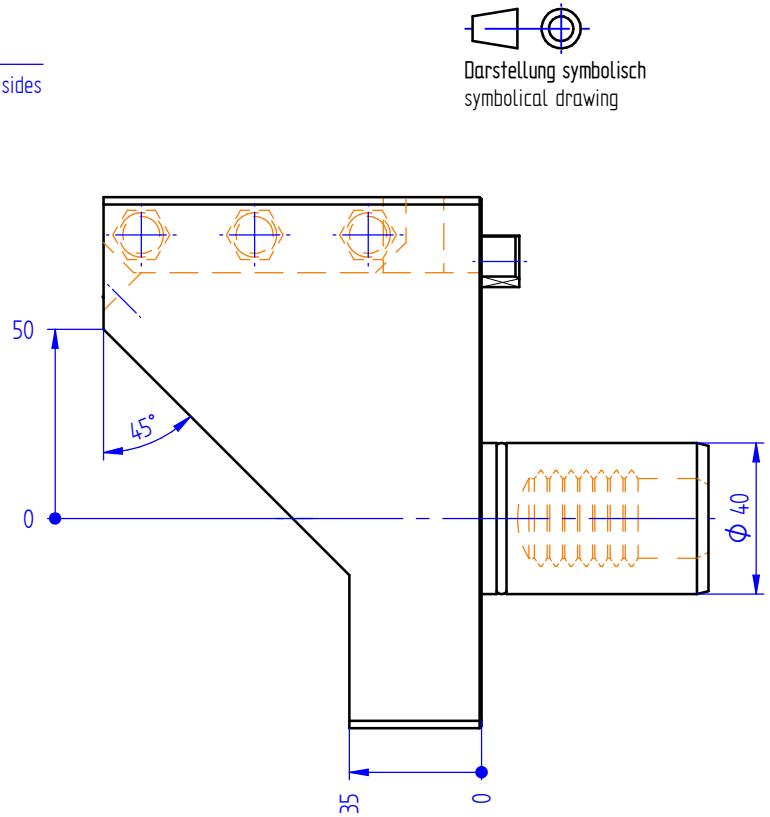

# Kombi-Drehstahlhalter

Universal turning holder

Optionen :  
options :

Bedienschlüssel  
wrench

» weitere Ausführungen auf Anfrage  
other models on request