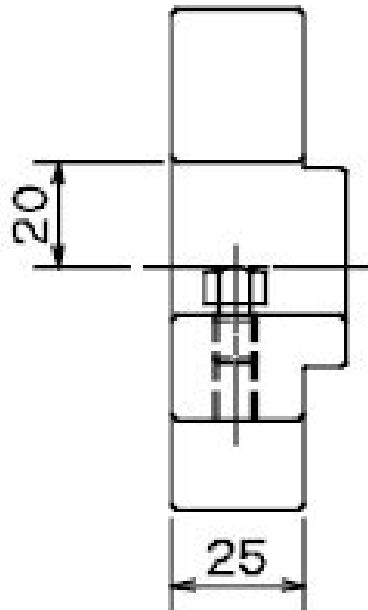

TURNING HOLDER

	UNIT NO.	PARTS CODE NO.		STD.QTY
△	53108000101	23108135490	FWD	2
△	53108000201	23108135500	REV	