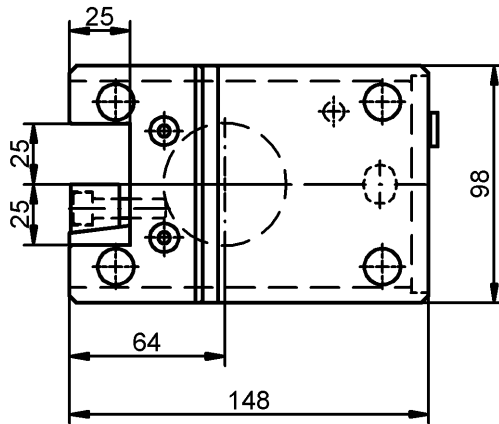

Plan- und Längsdrehhalter

Schaft-Ø	WkzAufnahme
68	25