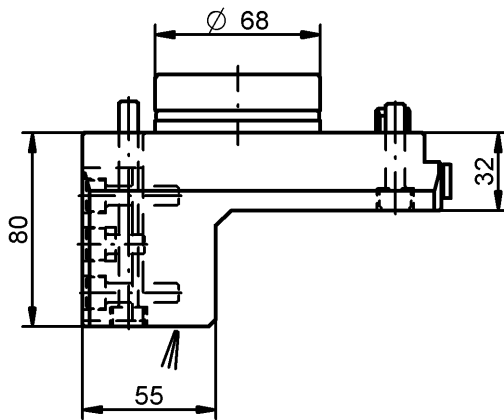

Plan- und Längsdrehhalter

Schaft-Ø	WkzAufnahme
68	25